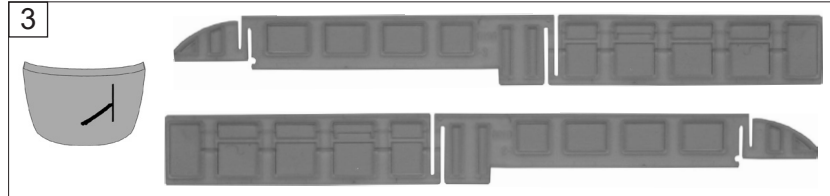

Pos. Nr. Pos.no.	Beschreibung Description	Art.-Nr. Art.no.	Preisgruppe Price bracket
742011	CZ-RJ REGIOJET		N
742081			N
1	GEHÄUSE F. SW. KPL. BETR.NR.642 831 Body assy compl. Loco no 642 831	20742011	27
2	INNENEINRICHTUNG SW. Interior fittings	00257420	9
3	FENSTER-SATZ SW. Window set	15742011	12
4	WAGENBODEN SW. Floor plates	30742081	20
5	JAKOBS-DREHGEST. JAKOBS bogie	00317420	13
6	KUPPLUNGSADAPTER Coupling adaptor	00387012	5
7	FAHRGESTELL F. SW. Chassis for railcar w/o motor	04074201	13
8	DREHGEST.BLOCK KPL. F. SW. Bogie block complete	00467420	12
9	RADSATZ KPL. M. ZAHNRAD Wheelset complete w. gearwheel	00537090	12
10	RADSATZ KPL. O. ZAHNRAD Wheelset complete w/o gearwheel	00537091	7
11	RADSATZ KPL. O. ZAHNRAD O HAFTR. Wheelset comp. w/o gearw. w/o tr. tyre	53712500	7
12	HAFTREIFEN Traction tyre	00547006	1
13	SCHALTPLATTE FÜR SW. PCB for Railcar w/o motor	00657099	20
14	LINSENSCHRAUBE Button screw	00704906	3
15	ZUGFEDER Draw spring	00767103	9
16	Kupplung N-spur Coupling	98189	6