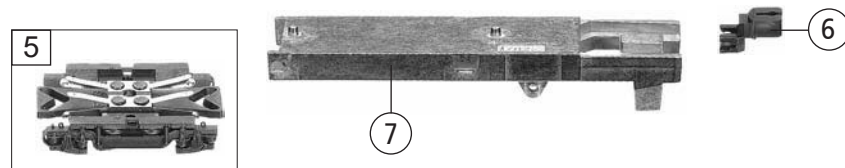

Pos. Nr. Pos.no.	Beschreibung Description	Art.-Nr. Art.no.	Preisgruppe Price bracket
742011	CZ-RJ REGIOJET		N
742081			N
1	GEHÄUSE F. SW. KPL. BETR.NR.642 831 Body assy compl. Loco no 642 831	20742011	27
2	INNENEINRICHTUNG SW. Interior fittings	00257420	9
3	FENSTER-SATZ SW. Window set	15742011	12
4	WAGENBODEN SW. Floor plates	30742081	20
5	JAKOBS-DREHGEST. JAKOBS bogie	00317420	13
6	KUPPLUNGSADAPTER Coupling adaptor	00387012	5
7	FAHRGESTELL F. SW. Chassis for railcar w/o motor	04074201	13
8	DREHGEST.BLOCK KPL. F. SW. Bogie block complete	00467420	12
9	RADSATZ KPL. M. ZAHNRAD Wheelset complete w. gearwheel	00537090	12
10	RADSATZ KPL. O. ZAHNRAD Wheelset complete w/o gearwheel	00537091	7
11	RADSATZ KPL. O. ZAHNRAD O HAFTR. Wheelset comp. w/o gearw. w/o tr. tyre	53712500	7
12	HAFTREIFEN Traction tyre	00547006	1
13	SCHALTPLATTE FÜR SW. PCB for Railcar w/o motor	00657099	20
14	LINSENSCHRAUBE Button screw	00704906	3
15	ZUGFEDER Draw spring	00767103	9
16	Kupplung N-spur Coupling	98189	6