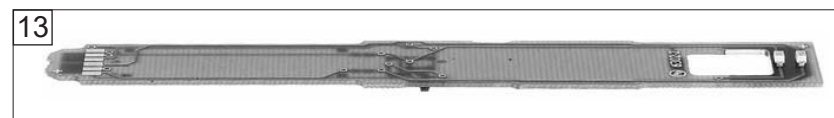

Pos. Nr. Pos.no.	Beschreibung Description	Art.-Nr. Art.no.	Preisgruppe Price bracket
742011	CZ-RJ REGIOJET		N
742081			N
1	GEHÄUSE F. SW. KPL. BETR.NR.642 831 Body assy compl. Loco no 642 831	20742011	27
2	INNENEINRICHTUNG SW. Interior fittings	00257420	9
3	FENSTER-SATZ SW. Window set	15742011	12
4	WAGENBODEN SW. Floor plates	30742081	20
5	JAKOBS-DREHGEST. JAKOBS bogie	00317420	13
6	KUPPLUNGSADAPTER Coupling adaptor	00387012	5
7	FAHRGESTELL F. SW. Chassis for railcar w/o motor	04074201	13
8	DREHGEST.BLOCK KPL. F. SW. Bogie block complete	00467420	12
9	RADSATZ KPL. M. ZAHNRAD Wheelset complete w. gearwheel	00537090	12
10	RADSATZ KPL. O. ZAHNRAD Wheelset complete w/o gearwheel	00537091	7
11	RADSATZ KPL. O. ZAHNRAD O HAFTR. Wheelset comp. w/o gearw. w/o tr. tyre	53712500	7
12	HAFTREIFEN Traction tyre	00547006	1
13	SCHALTPLATTE FÜR SW. PCB for Railcar w/o motor	00657099	20
14	LINSENSCHRAUBE Button screw	00704906	3
15	ZUGFEDER Draw spring	00767103	9
16	Kupplung N-spur Coupling	98189	6