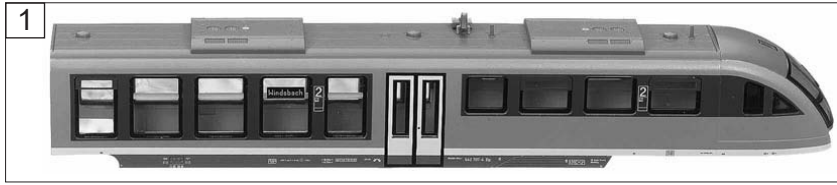

Pos. Nr. Pos.no.	Beschreibung Description	Art.-Nr. Art.no.	Preisgruppe Price bracket
742011	CZ-RJ REGIOJET		N
742081			N
1	GEHÄUSE F. SW. KPL. BETR.NR.642 831 Body assy compl. Loco no 642 831	20742011	27
2	INNENEINRICHTUNG SW. Interior fittings	00257420	9
3	FENSTER-SATZ SW. Window set	15742011	12
4	WAGENBODEN SW. Floor plates	30742081	20
5	JAKOBS-DREHGEST. JAKOBS bogie	00317420	13
6	KUPPLUNGSADAPTER Coupling adaptor	00387012	5
7	FAHRGESTELL F. SW. Chassis for railcar w/o motor	04074201	13
8	DREHGEST.BLOCK KPL. F. SW. Bogie block complete	00467420	12
9	RADSATZ KPL. M. ZAHNRAD Wheelset complete w. gearwheel	00537090	12
10	RADSATZ KPL. O. ZAHNRAD Wheelset complete w/o gearwheel	00537091	7
11	RADSATZ KPL. O. ZAHNRAD O HAFTR. Wheelset comp. w/o gearw. w/o tr. tyre	53712500	7
12	HAFTREIFEN Traction tyre	00547006	1
13	SCHALTPLATTE FÜR SW. PCB for Railcar w/o motor	00657099	20
14	LINSENSCHRAUBE Button screw	00704906	3
15	ZUGFEDER Draw spring	00767103	9
16	Kupplung N-spur Coupling	98189	6