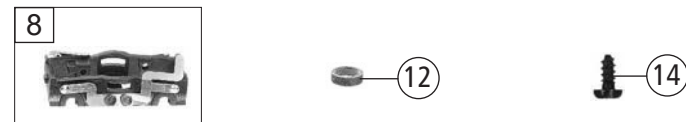

Pos. Nr. Pos.no.	Beschreibung Description	Art.-Nr. Art.no.	Preisgruppe Price bracket
742011	CZ-RJ REGIOJET		N
742081			N
1	GEHÄUSE F. SW. KPL. BETR.NR.642 831 Body assy compl. Loco no 642 831	20742011	27
2	INNENEINRICHTUNG SW. Interior fittings	00257420	9
3	FENSTER-SATZ SW. Window set	15742011	12
4	WAGENBODEN SW. Floor plates	30742081	20
5	JAKOBS-DREHGEST. JAKOBS bogie	00317420	13
6	KUPPLUNGSADAPTER Coupling adaptor	00387012	5
7	FAHRGESTELL F. SW. Chassis for railcar w/o motor	04074201	13
8	DREHGEST.BLOCK KPL. F. SW. Bogie block complete	00467420	12
9	RADSATZ KPL. M. ZAHNRAD Wheelset complete w. gearwheel	00537090	12
10	RADSATZ KPL. O. ZAHNRAD Wheelset complete w/o gearwheel	00537091	7
11	RADSATZ KPL. O. ZAHNRAD O HAFTR. Wheelset comp. w/o gearw. w/o tr. tyre	53712500	7
12	HAFTREIFEN Traction tyre	00547006	1
13	SCHALTPLATTE FÜR SW. PCB for Railcar w/o motor	00657099	20
14	LINSENSCHRAUBE Button screw	00704906	3
15	ZUGFEDER Draw spring	00767103	9
16	Kupplung N-spur Coupling	98189	6