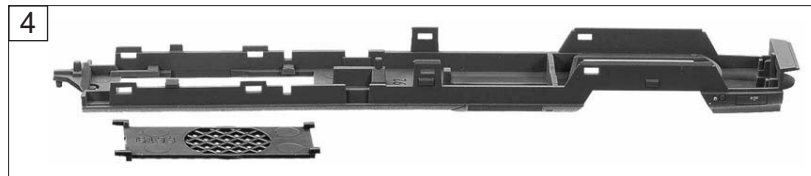

Pos. Nr. Pos.no.	Beschreibung Description	Art.-Nr. Art.no.	Preisgruppe Price bracket
742011	CZ-RJ REGIOJET		N
742081			N
1	GEHÄUSE F. SW. KPL. BETR.NR.642 831 Body assy compl. Loco no 642 831	20742011	27
2	INNENEINRICHTUNG SW. Interior fittings	00257420	9
3	FENSTER-SATZ SW. Window set	15742011	12
4	WAGENBODEN SW. Floor plates	30742081	20
5	JAKOBS-DREHGEST. JAKOBS bogie	00317420	13
6	KUPPLUNGSADAPTER Coupling adaptor	00387012	5
7	FAHRGESTELL F. SW. Chassis for railcar w/o motor	04074201	13
8	DREHGEST.BLOCK KPL. F. SW. Bogie block complete	00467420	12
9	RADSATZ KPL. M. ZAHNRAD Wheelset complete w. gearwheel	00537090	12
10	RADSATZ KPL. O. ZAHNRAD Wheelset complete w/o gearwheel	00537091	7
11	RADSATZ KPL. O. ZAHNRAD O HAFTR. Wheelset comp. w/o gearw. w/o tr. tyre	53712500	7
12	HAFTREIFEN Traction tyre	00547006	1
13	SCHALTPLATTE FÜR SW. PCB for Railcar w/o motor	00657099	20
14	LINSENSCHRAUBE Button screw	00704906	3
15	ZUGFEDER Draw spring	00767103	9
16	Kupplung N-spur Coupling	98189	6